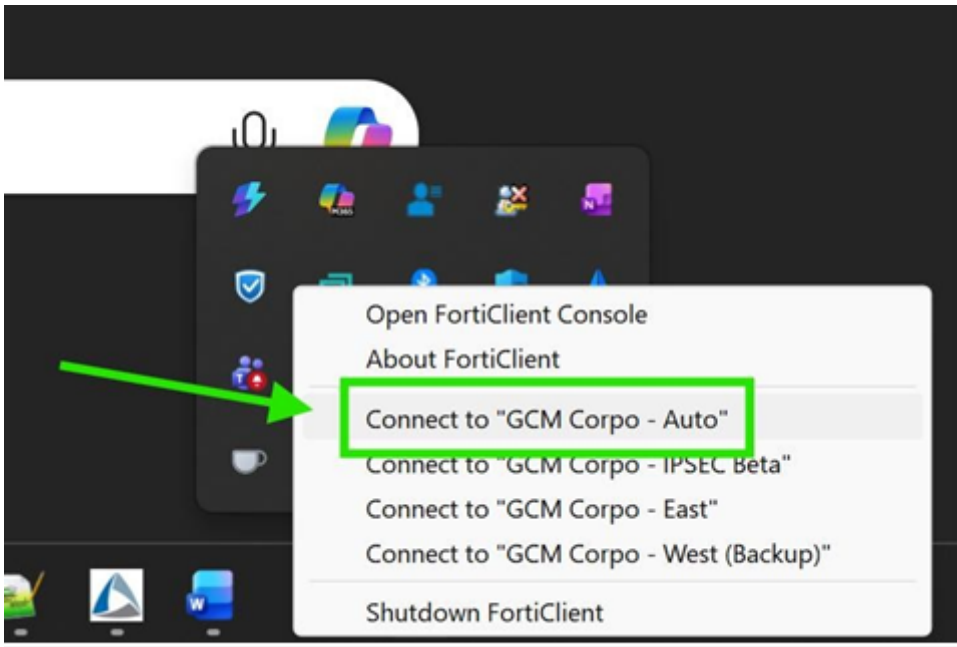

EMS - Connexion

COURRIEL EMAIL | support@gcmconsultants.com
URGENCES EMERGENCY | 514.351.8643

Objet: Connexion au VPN d'entreprise (EMS)

Description

Cette procédure explique comment établir une connexion sécurisée au réseau de l'entreprise.

Etapes

1. Cliquez sur la flèche (^) en bas à droite de votre écran pour afficher les icônes cachées, puis faites un clic droit sur l'icône du VPN.

2. Sélectionnez `GCM Corpo - Auto` pour vous connecter.