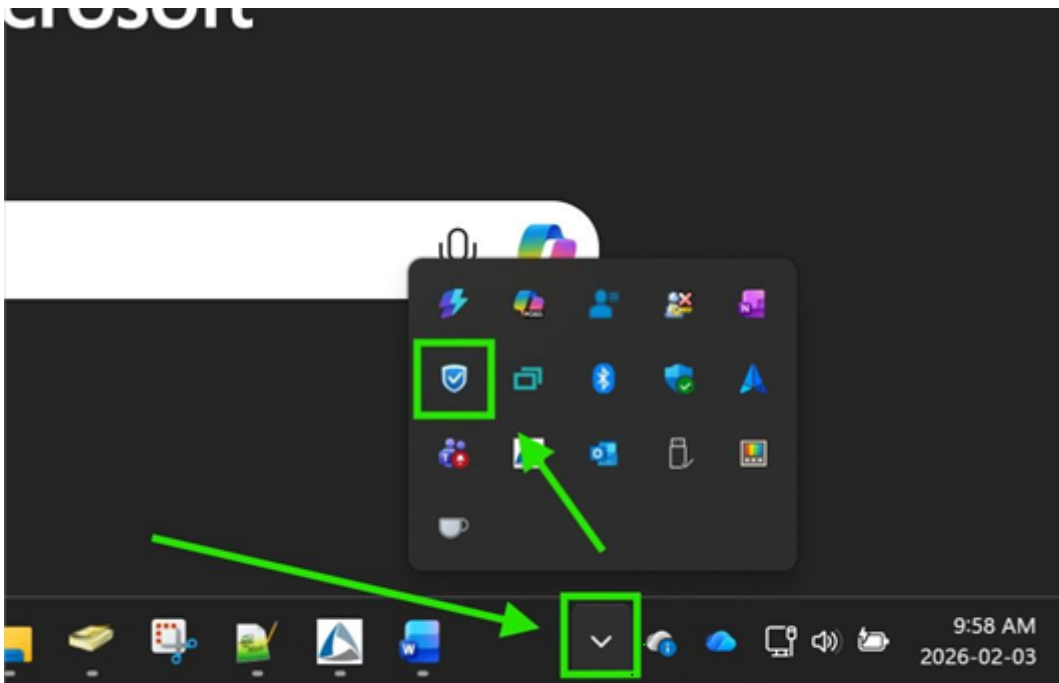

EMS - Connexion

COURRIEL EMAIL | support@gcmconsultants.com
URGENCES EMERGENCY | 514.351.8643

Objet: Connexion au VPN d'entreprise (EMS)

Description

Cette procédure explique comment établir une connexion sécurisée au réseau de l'entreprise.

Etapes

1. Cliquez sur la flèche (^) en bas à droite de votre écran pour afficher les icônes cachées, puis faites un clic droit sur l'icône du VPN.

2. Sélectionnez `GCM Corpo - Auto` pour vous connecter.