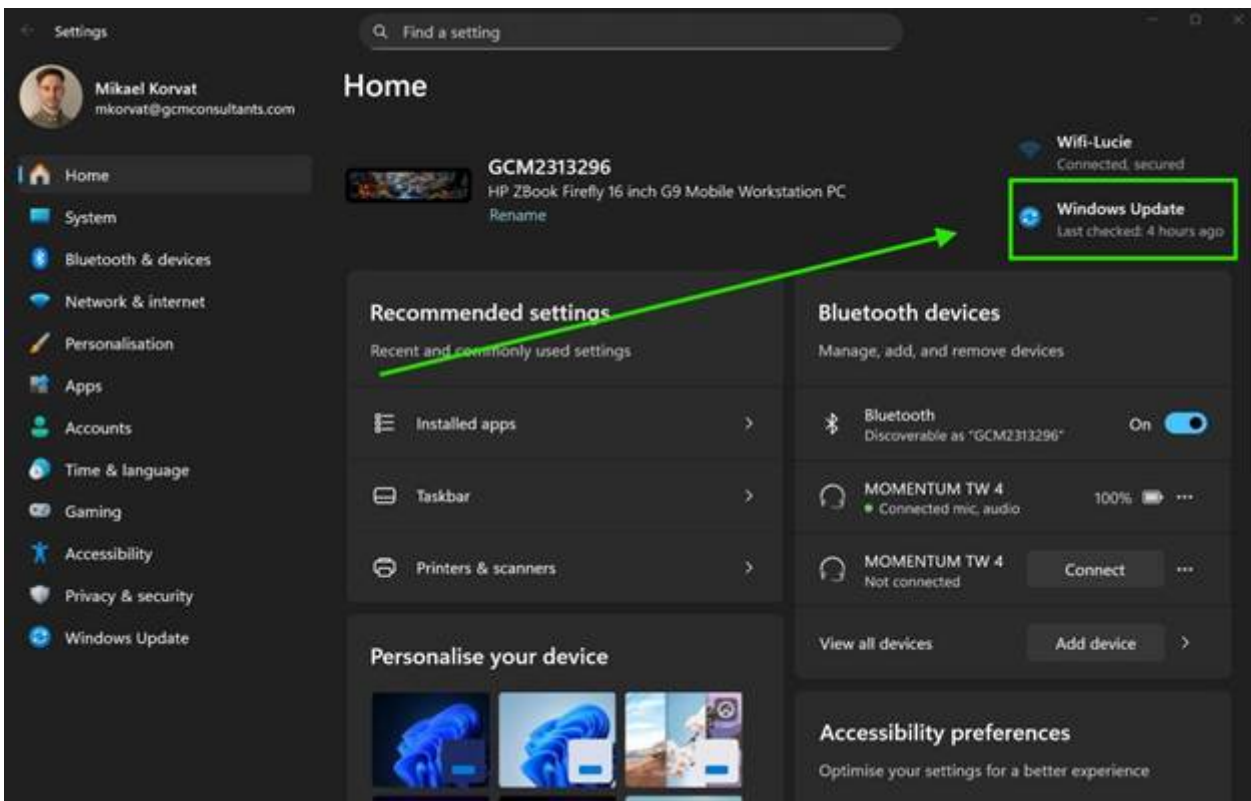

3. Cliquez sur **Rechercher les mises à jour**, puis redémarrez votre ordinateur une fois l'installation terminée.