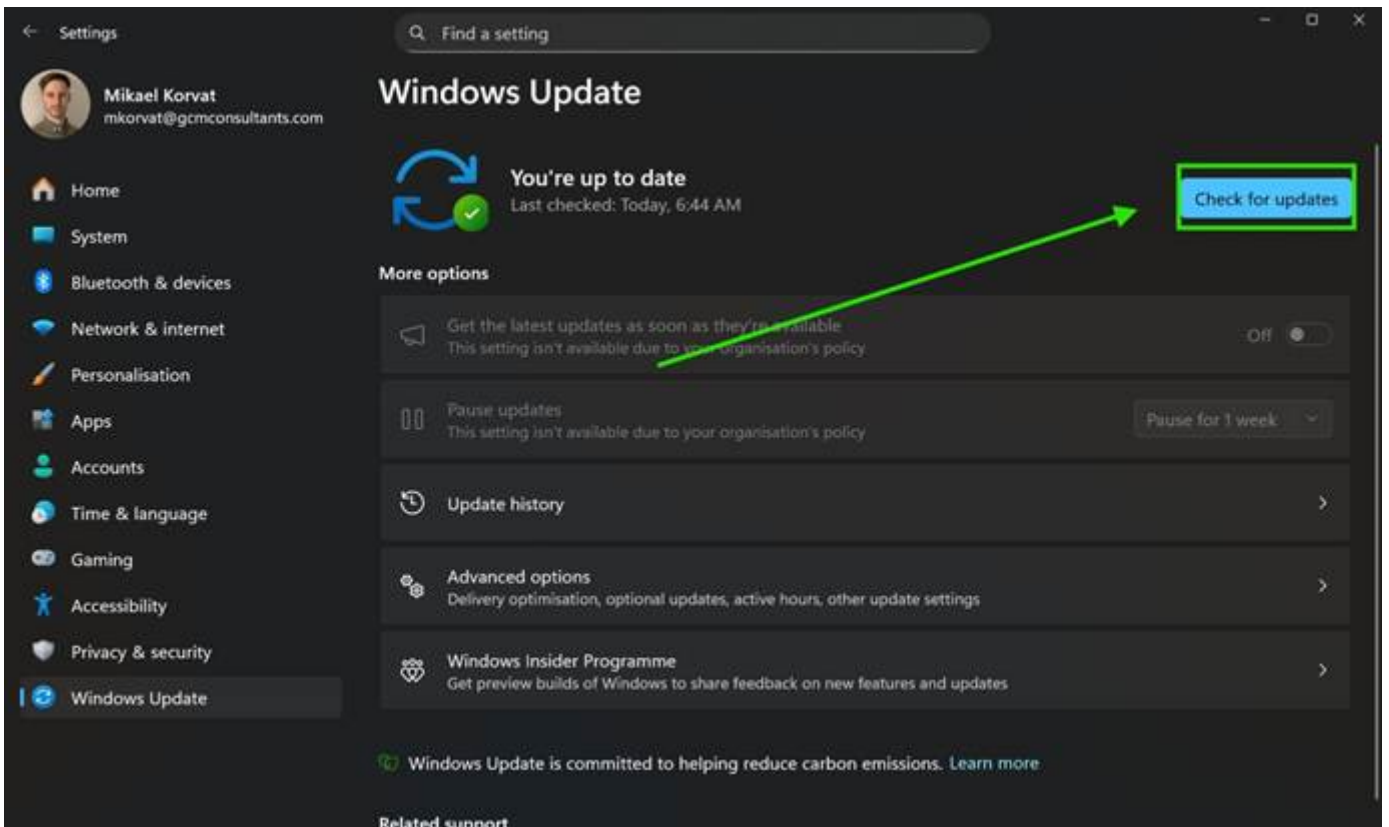

W11 - Update

COURRIEL |  support@gcmconsultants.com
URGENCES |  514.351.8643
EMERGENCY

Objet: Vérifier et installer les mises à jour de Windows 11

Description

Cette procédure vous guide pour rechercher et installer les dernières mises à jour de Windows 11 afin de garantir la sécurité et la performance de votre ordinateur.

Etapes

1. Faites un clic droit sur l'icône **Windows** et sélectionnez **Paramètres**.

2. Cliquez sur **Windows Update**.

3. Cliquez sur **Rechercher les mises à jour**, puis redémarrez votre ordinateur une fois l'installation terminée.