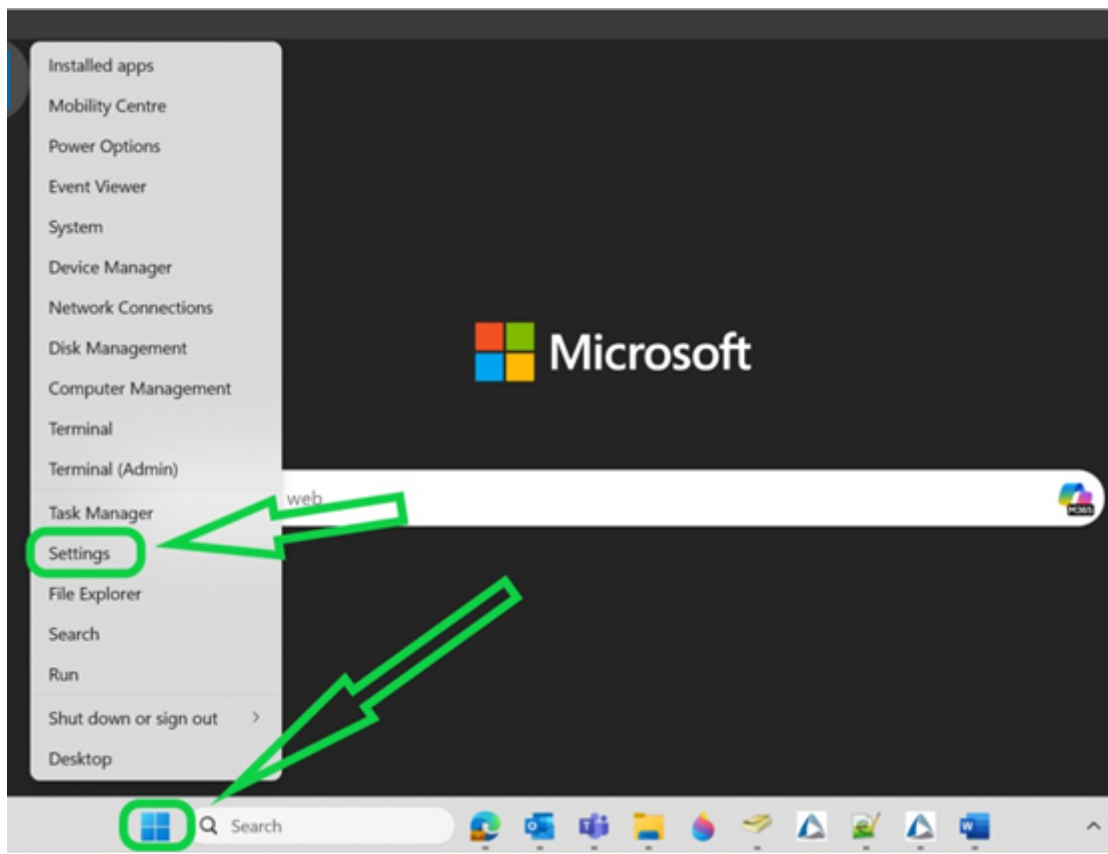

W11 - Update

COURRIEL |  support@gcmconsultants.com
URGENCES |  514.351.8643
EMERGENCY

Objet: Vérifier et installer les mises à jour de Windows 11

Description

Cette procédure vous guide pour rechercher et installer les dernières mises à jour de Windows 11 afin de garantir la sécurité et la performance de votre ordinateur.

Etapes

1. Faites un clic droit sur l'icône **Windows** et sélectionnez **Paramètres**.

2. Cliquez sur **Windows Update**.

3. Cliquez sur **Rechercher les mises à jour**, puis redémarrez votre ordinateur une fois l'installation terminée.